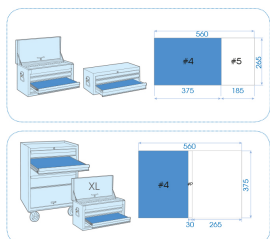

922308TR

Módulo de chaves macho TORX® - 8pçs

Termoformado vazio : 84922308PR

Dimensões C x l (mm) : 375 x 265

Peso (kg) : 1.1

- #4 (375 x 265 mm)

Series

Content