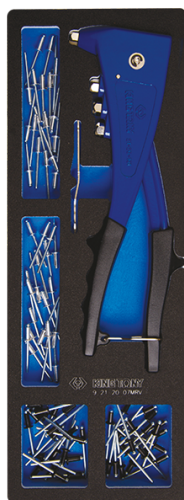

9212007MRV

Composição EVAWAVE de alicates de rivetagem manual com rebites - 121 pç.

Peso (kg) : 0.91

- #10 (140 x 375 mm)
- 120 rebites cegos: 4.8x10, 4.8x8, 4x10, 4x8, 4x10, 4x8 mm

Series

Content

2120101