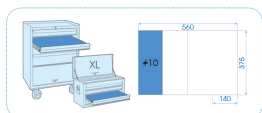

9212007MRV

Composição EVAWAVE de alicates de rivetagem manual com rebites - 121 pç.

Peso (kg) : 0.91

- #10 (140 x 375 mm)
- 120 rebites cegos: 4.8x10, 4.8x8, 4x10, 4x8, 4x10, 4x8 mm

Series

Content

2120101