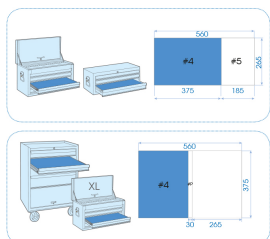

9102A12MR

M Módulo de chaves mistas de roquete reversível com mola de retenção - 12 pç.

Peso (kg) : 1,22
Dimensões C x l (mm) : 375x265

■ #4

	Series	Content
	373AM	10, 11, 12, 13, 14, 15, 16, 17, 19
 1/4"	373202R	-
 3/8"	373203R	-
 1/2"	373204R	-