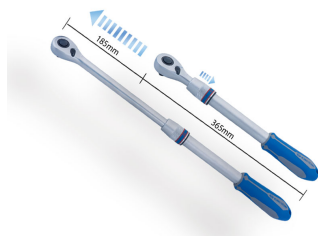

### Chave de roquete telescópica 1/2" (90 dentes)

IP51

- Maior torque de aperto com menos esforço graças à extensão: máx. 550 mm.
- Capacidade de carga máxima de 700 Nm, muito acima do padrão de qualidade.
- 90 dentes.
- Ângulo de retoma de 4°.
- IP51 : Protection contre les infiltrations de poussières et la condensation.
- Materiais:
  - - corpo em Cr-V,
  - - quadrado condutor em Cr-Mo,
  - - cabo bi-material PP+TPR.
- Acabamentos:
  - - corpo polido e cromado,
  - - quadrado condutor de fosfato preto.
- Inversão do sentido de rotação por alavanca.
- Screwless design, easy to repair

Comprimento total (mm)

Número de dentes

Peso (kg)

477322GS

356~550

90

1.28