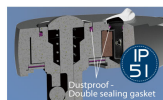

### Chave de roquete telescópica 1/2" (90 dentes)

IP51

- Maior torque de aperto com menos esforço graças à extensão: máx. 550 mm.
- Capacidade de carga máxima de 700 Nm, muito acima do padrão de qualidade.
- 90 dentes.
- Ângulo de retoma de 4°.
- IP51 : Protection contre les infiltrations de poussières et la condensation.
- Materiais:
  - - corpo em Cr-V,
  - - quadrado condutor em Cr-Mo,
  - - cabo bi-material PP+TPR.
- Acabamentos:
  - - corpo polido e cromado,
  - - quadrado condutor de fosfato preto.
- Inversão do sentido de rotação por alavanca.
- Screwless design, easy to repair