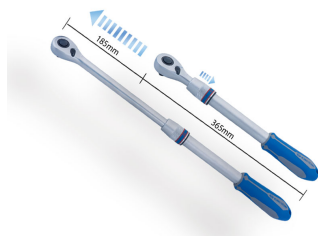

477322GS

Chave de roquete telescópica 1/2" (90 dentes)

IP51

- Maior torque de aperto com menos esforço graças à extensão: máx. 550 mm.
- Capacidade de carga máxima de 700 Nm, muito acima do padrão de qualidade.
- 90 dentes.
- Ângulo de retoma de 4°.
- IP51 : Protection contre les infiltrations de poussières et la condensation.
- Materiais:
 - - corpo em Cr-V,
 - - quadrado condutor em Cr-Mo,
 - - cabo bi-material PP+TPR.
- Acabamentos:
 - - corpo polido e cromado,
 - - quadrado condutor de fosfato preto.
- Inversão do sentido de rotação por alavanca.
- Screwless design, easy to repair

Comprimento total (mm)

Número de dentes

Peso (kg)

477322GS

356~550

90

1.28