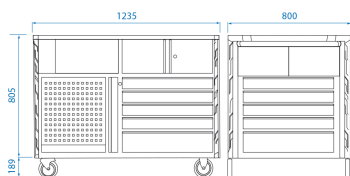

87SQ3410BABK

[Superb Workbench] Bancada SQUAD - 10 gavetas, 3 armários

*RFS - Risk-Free System: sistema de risco zero

- Possibilidade de abrir apenas uma gaveta de cada vez para evitar qualquer risco de tombamento! (RFS)
- Cada lado da bancada é funcional, com possibilidade de acomodar vários postos de trabalho.
- Bancada reforçada é extra larga: 1235 x 800 mm.
- Pega metálica extra comprida para facilitar o manuseio.
- Pega metálica extra comprida para facilitar o manuseio.
- 10 gavetas padrão, 1 painel perfurado, 3 armários de arrumação, de diferentes tamanhos,
- Muitos acessórios compatíveis.
- Gaveta de placa vertical.
- Suporta 700 kg de carga
- Gavetas 100% deslizantes com retorno automático
- Peso de carga das gavetas: grande 35 kg - pequeno 35 kg - vertical 25 kg
- Pára-choques estilosos em ABS
- Rodas de alto desempenho TPR (127 x 50,8 mm)

Dimensões dos armários (mm)

Dimensões das gavetas (mm)

Dimensões totais sem rodas L x P x H (mm)

Dimensões totais com rodas L x P x H (mm)

Espessura da chapa do corpo (mm)

Espessura da chapa das gavetas (mm)

Peso (kg)

87SQ3410BA BK

2 portas (superior):
654 x 376 x

570 x 380 x 70 (8)
570 x 380 x

1235 x 800 x 805

1235 x 800 x 994

1

0.8

160

KING TONY

Enjoy your work

205	150 (2)
1 porta	
(superior):	
389 x 406 x	
202	
1 porta	
(inferior):	
791 x 523 x	
329	