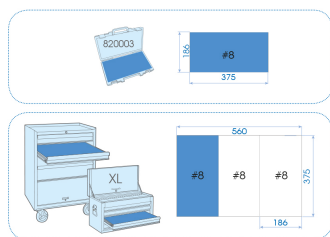

### M 1/2" 6 point metric socket and accessories set - 24 pcs

Caixa vazia : 820003K  
 Dimensões C x L x A : 389 x 230 x 66  
 Peso (kg) : 5.08

- 6-point sockets
- EVA #8 (375 x 186 mm)
- 820003K Handy case
- Chave de roquete telescópica 1/2" (90 dentes) com ângulo de retoma de 4°.