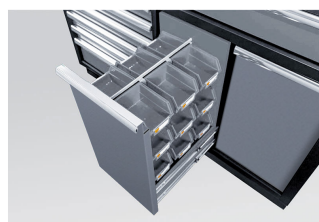

## 87D11AKGV

### Mobiliário completo para oficina (preto/cinza/madeira) - 7 pç.

Peso (kg) : 146

Dimensões L x H x P (mm) : 1360 x 2000 x 490

Safety mechanism

Storage box

Garage bin

Series

Content