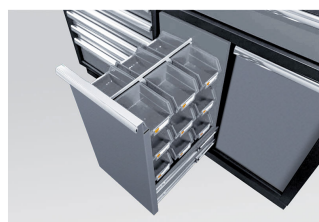

87D11AKGV

Mobiliário completo para oficina (preto/cinza/madeira) - 7 pç.

Peso (kg) : 146

Dimensões L x H x P (mm) : 1360 x 2000 x 490

Safety mechanism

Storage box

Garage bin

Series

Content

87D1123AKG

x1

87D1121AKG

x1

87D11071AKG

x2

87D11AKGF