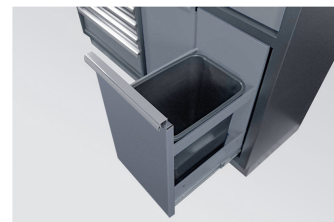

### Mobiliário completo para oficina (preto/cinza/madeira) - 7 pç.

Peso (kg) : 146

Dimensões L x H x P (mm) : 1360 x 2000 x 490

Safety mechanism

Storage box

Garage bin

Series

Content