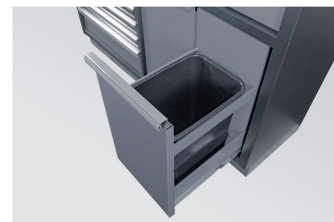

87D11AKGV

Mobiliário completo para oficina (preto/cinza/madeira) - 7 pç.

Peso (kg) : 146

Dimensões L x H x P (mm) : 1360 x 2000 x 490

Safety mechanism

Storage box

Garage bin

Series

Content

87D1123AKG

x1

87D1121AKG

x1

87D11071AKG

x2

87D11AKGF