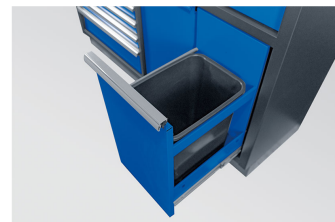

### Mobiliário completo para oficina (preto/azul/madeira) – 7 pç.

Peso (kg) : 146

Dimensões L x H x P (mm) : 1360 x 2000 x 490

Safety mechanism

Storage box

Garage bin

Series

Content