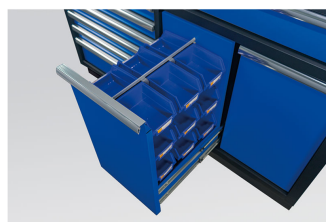

## 87D11AKBV

### Mobiliário completo para oficina (preto/azul/madeira) – 7 pç.

Peso (kg) : 146

Dimensões L x H x P (mm) : 1360 x 2000 x 490

Safety mechanism

Storage box

Garage bin

Series

Content