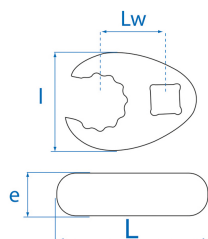

10311R

M Crowfoot pontas abertas métrico 3/8"

- Em métrico
- 12 faces
- Para acesso fino
- Atenção, reajustar o binário antes da utilização
- Acabamento em cromo polido

	Comprimento L (mm)	Dimensão (mm)	Quadrado	Lw (mm)	L Largura (mm)	E espessura (mm)	Peso (g)
103110R	36.2	10	3/8"	17.1	27.8	8.8	38
103111R	36.2	11	3/8"	17	28	8.8	39
103112R	36.1	12	3/8"	16.8	27.8	8.3	36
103113R	36.1	13	3/8"	16.7	28	8.8	36
103114R	41	14	3/8"	20	31.8	10	54
103115R	41	15	3/8"	19.2	31.6	10	52
103116R	41	16	3/8"	19.5	31.6	10	50
103117R	45	17	3/8"	23.5	34.5	10.9	70
103118R	44.2	18	3/8"	22.5	34.2	11	66
103119R	44	19	3/8"	23	33	11	62