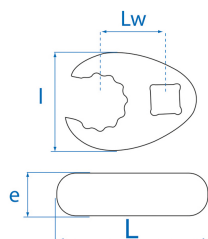

### **S** Crowfoot pontas abertas em polegada 3/8"

- Polegada
- Quadrado 3/8"
- 12 faces
- Para acesso fino
- Atenção, reajustar o binário antes da utilização
- Acabamento em cromo polido

	Comprimento L (mm)	Dimensões (polegadas)	Quadrado	Lw (mm)	L Largura (mm)	E espessura (mm)	Peso (g)
503112R	36.2	3/8"	3/8"	17.75	27.6	8.85	40
503114R	36.4	7/16"	3/8"	18.8	27.6	8.95	40
503116R	35.95	1/2"	3/8"	18	27.6	8.9	40
503118R	41	9/16"	3/8"	19.4	31.6	9.9	50
503120R	40.95	5/8"	3/8"	20	31.75	9.9	50
503124R	44.5	3/4"	3/8"	23.5	34.3	10.95	60