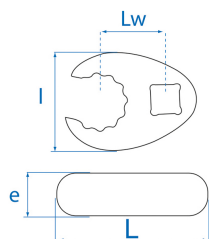

### **S** Crowfoot pontas abertas em polegada 3/8"

- Polegada
- Quadrado 3/8"
- 12 faces
- Para acesso fino
- Atenção, reajustar o binário antes da utilização
- Acabamento em cromo polido

	Comprimento L (mm)	Dimensões (polegadas)	Quadrado	Lw (mm)	L Largura (mm)	E espessura (mm)	Peso (g)
503112R	36.2	3/8"	3/8"	17.75	27.6	8.85	40
503114R	36.4	7/16"	3/8"	18.8	27.6	8.95	40
503116R	35.95	1/2"	3/8"	18	27.6	8.9	40
503118R	41	9/16"	3/8"	19.4	31.6	9.9	50
503120R	40.95	5/8"	3/8"	20	31.75	9.9	50
503124R	44.5	3/4"	3/8"	23.5	34.3	10.95	60