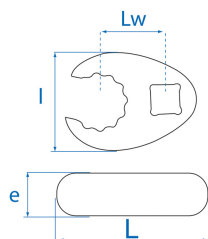

### M Crowfoot pontas abertas métrico 1/2"

- Em métrico
- 12 faces
- Para acesso fino
- Atenção, reajustar o binário antes da utilização
- Acabamento em cromo polido

	Comprimento L (mm)	Dimensão (mm)	Quadrado	Lw (mm)	L Largura (mm)	E espessura (mm)	Peso (g)
103122R	54	22	1/2"	23	38.5	14	86
103124R	55	24	1/2"	24	38	14	74
103126R	61	26	1/2"	24	43	14	106
103127R	61	27	1/2"	25	43	14	104
103130R	68.7	30	1/2"	30	49	14	136
103132R	69.7	32	1/2"	30	50	14	136