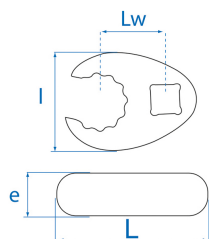

### M Crowfoot pontas abertas métrico 1/2"

- Em métrico
- 12 faces
- Para acesso fino
- Atenção, reajustar o binário antes da utilização
- Acabamento em cromo polido

	Comprimento L (mm)	Dimensão (mm)	Quadrado	Lw (mm)	L Largura (mm)	E espessura (mm)	Peso (g)
103122R	54	22	1/2"	23	38.5	14	86
103124R	55	24	1/2"	24	38	14	74
103126R	61	26	1/2"	24	43	14	106
103127R	61	27	1/2"	25	43	14	104
103130R	68.7	30	1/2"	30	49	14	136
103132R	69.7	32	1/2"	30	50	14	136
103133R	84	33	3/4"	38	55.4	22	335