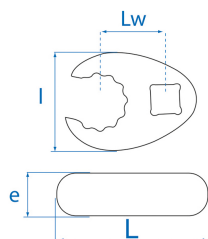

### M Crowfoot pontas abertas métrico 3/4"

- Em métrico
- 12 faces
- Para acesso fino
- Atenção, reajustar o binário antes da utilização
- Acabamento em cromo polido

	Comprimento L (mm)	Dimensão (mm)	Quadrado	Lw (mm)	L Largura (mm)	E espessura (mm)	Peso (g)
103134R	84	34	3/4"	38	55.4	22	332
103135R	84	35	3/4"	39	55.4	22	324
103136R	84	36	3/4"	39	55.4	22	313
103138R	91	38	3/4"	43	61.5	23.8	493
103141R	91	41	3/4"	43	61.5	23.8	377
103146R	102	46	3/4"	47	70	25.1	519
103148R	107	48	3/4"	47	70	25.1	493
103150R	107	50	3/4"	48	70	25.1	490