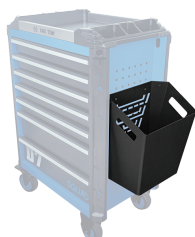

87SQ342A

Caixote de lixo 25 L (SQUAD Series)

- Balde de 25L que pode ser pendurado na lateral dos armários SQUAD.
- Alça em cada lado da lixeira.
- A bandeja pode ser usada de forma independente ou pendurada sob o suporte de papel e usada ao mesmo tempo.

87SQ342A

Dimensões L x P x H (mm)

363 x 232 x 411

Peso (kg)

3.03