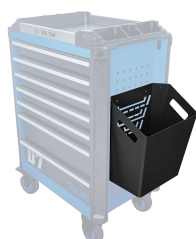

87SQ342A

Caixote de lixo 25 L (SQUAD Series)

- Balde de 25L que pode ser pendurado na lateral dos armários SQUAD.
- Alça em cada lado da lixeira.
- A bandeja pode ser usada de forma independente ou pendurada sob o suporte de papel e usada ao mesmo tempo.

87SQ342A

Dimensões L x P x H (mm)

363 x 232 x 411

Peso (kg)

3.03