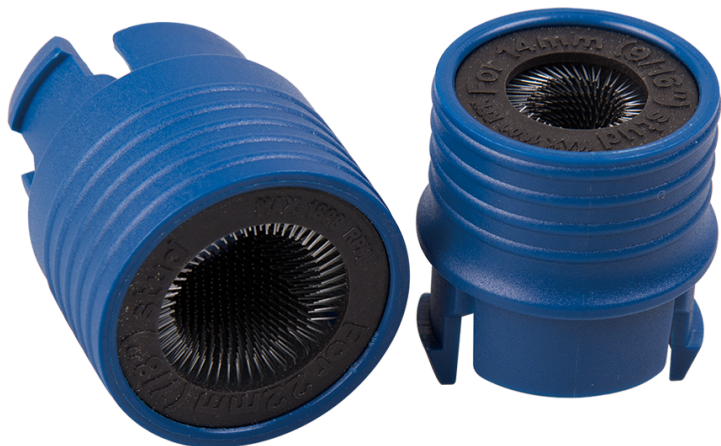

## 9BK72

### Escova para limpeza de pinos

- Para uma limpeza rápida e fácil da corrosão dos pinos.
- Fixação rápida e fácil ao cabo de 1/2" 9BK711 (vendido separadamente).

|  | Comprimento (mm) | Peso (g) |
|---|------------------|----------|
| 9BK7212   | 12               | 25.2     |
| 9BK7213   | 13               | 25.4     |
| 9BK7214   | 14               | 25       |
| 9BK7216   | 16               | 25.6     |
| 9BK7222   | 22               | 33.6     |
| 9BK7228   | 28               | 38       |