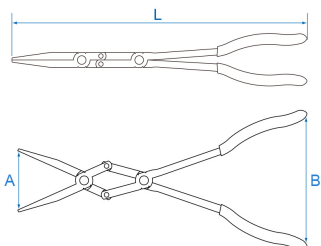

6339

Alicate de boca semi-redonda curva, extra-longo e de dupla articulação

- Dupla articulação e perfil fino para alcançar locais de difícil acesso mesmo com uma mão.
- Boca dentada para uma boa aderência.
- Dentado fino
- Boca semi-redonda
- Alicate fino
- Dupla articulação
- Cabo em PVC

633913C

A (mm)

50

B (mm)

110

L (mm)

335

Peso (g)