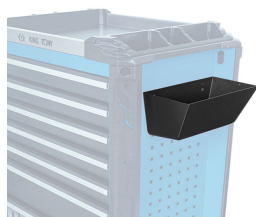

87SQ341A

Tabuleiro de ferramentas lateral (SQUAD Series)

- Apenas para carros de ferramentas SQUAD 87SQ31_BABK

Hook type

	Comprimento (mm)	Profundidade (mm)	Altura (mm)	Peso (g)
87SQ341A	275	150	136	1062