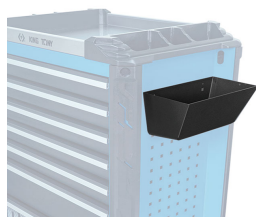

### Tabuleiro de ferramentas lateral (SQUAD Series)

- Apenas para carros de ferramentas SQUAD 87SQ31\_BABK

Hook type

Comprimento (mm)

Profundidade (mm)

Altura (mm)

Peso (g)

87SQ341A