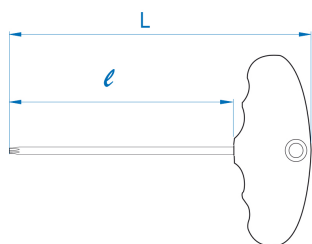

Nº Tip	L (mm)	l (mm)	Peso (g)
11A310R	T10	237	200	53
11A315R	T15	237	200	53
11A320R	T20	237	200	53
11A325R	T25	237	200	53
11A327R	T27	238	200	86
11A330R	T30			238
11A340R	T40	238	200	105