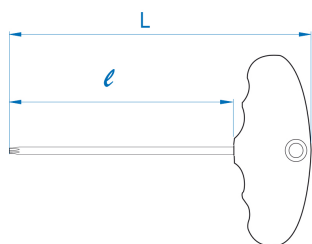

## 11A3R

### Chave macho TORX® de cabo em T

- aço SNCM + V
- Cabo em T
- Acabamento cromo polido ponta preta

	Nº Tip	L (mm)	l (mm)	Peso (g)
11A310R	T10	237	200	53
11A315R	T15	237	200	53
11A320R	T20	237	200	53
11A325R	T25	237	200	53
11A327R	T27	238	200	86
11A330R	T30			238
11A340R	T40	238	200	105