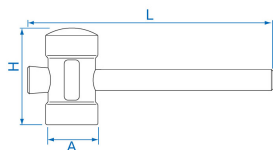

7848

Maco de borracha

- Ideal para colocar pisos de basalto, pneus e outros materiais que não devem ser danificados.
- Dureza Shore 80 ~ 90..
- Cabo de freixo.
- Cabeça de NBR (borracha nitrílica).

	Comprimento L (mm)	A (mm)	Comprimento cabeça H (mm)	Massa de peso (g)	Peso (g)
784860	330	64	119	523	628
784880	350	79	119	821	979