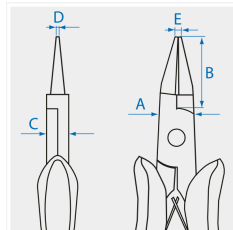

63A7

Alicate de precisão com boca plana curta

- Boca plana curta

	A (mm)	B (mm)	C (mm)	D (mm)	E (mm)	C (polegadas)	Peso (g)
63A705	11.5	24.7	7.5	3.3	1.8	5	75