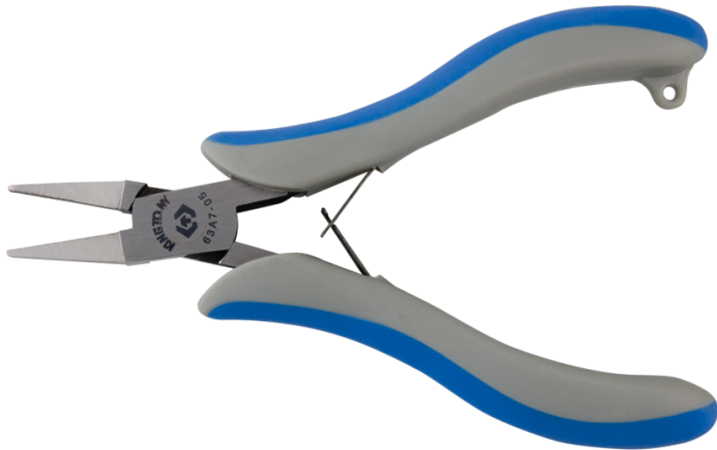

## 63A7

### Alicate de precisão com boca plana curta

- Boca plana curta

	A (mm)	B (mm)	C (mm)	D (mm)	E (mm)	C (polegadas)	Peso (g)
63A705	11.5	24.7	7.5	3.3	1.8	5	75