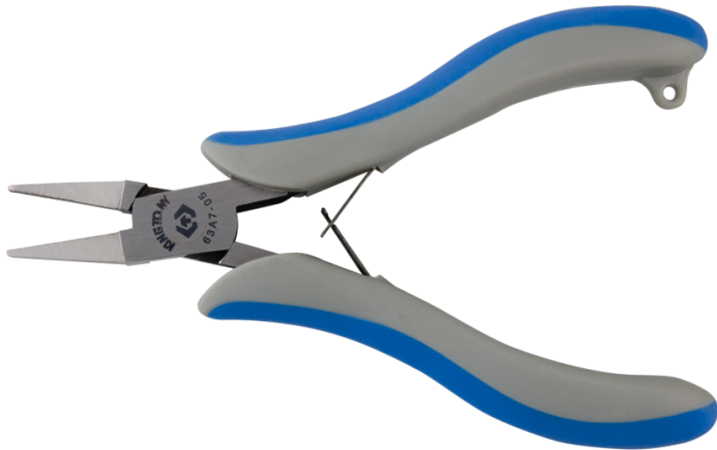

63A7

Alicate de precisão com boca plana curta

- Boca plana curta