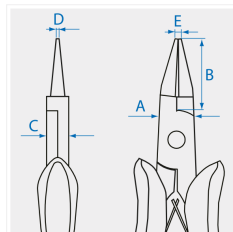

## 63A7

### Alicate de precisão com boca plana curta

- Boca plana curta

	A (mm)	B (mm)	C (mm)	D (mm)	E (mm)	C (polegadas)	Peso (g)
63A705	11.5	24.7	7.5	3.3	1.8	5	75