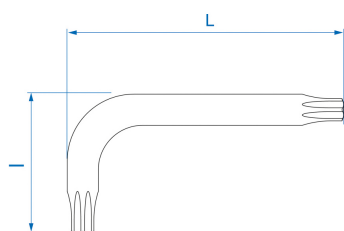

1123A

Chave Hexagonal extra longa TORX®

- Versão extra longa
- aço SNCM + V
- Acabamento em cromo polido
- Ideal para espaços reduzidos

	Nº Tip	L (mm)	l (mm)	Peso (kg)
1123A10R	T10	93	17	0.001
1123A15R	T15	105	18	0.003
1123A20R	T20	119	18	0.005
1123A25R	T25	135	19	0.008
1123A27R	T27	153	21	0.016
1123A30R	T30	174	25	0.028
1123A40R	T40	190	29	0.045
1123A45R	T45	215		31
1123A50R	T50	238	36	0.155