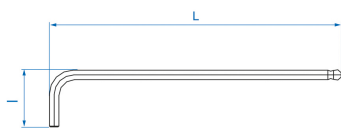

1120A

Chave hexagonal extra longa

- Versão extra longa
- aço SNCM + V
- Acabamento em cromo polido
- Ideal para espaços reduzidos

	Tamanho tip (mm)	L (mm)	I (mm)	Peso (kg)
1120A15MR	H1.5	97	10	0.001
1120A25MR	H2.5	120	12	0.005
1120A02MR	H2	107	11	0.003
1120A03MR	H3	134	14	0.008
1120A04MR	H4	153	17	0.016
1120A05MR	H5	174	20	0.028
1120A06MR	H6	197	24	0.046
1120A08MR	H8	216	30	0.093
1120A10MR	H10	242	36	0.16