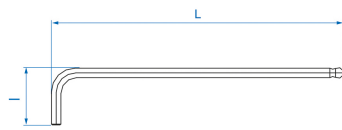

### Chave hexagonal extra longa

- Versão extra longa
- aço SNCM + V
- Acabamento em cromo polido
- Ideal para espaços reduzidos

	Tamanho tip (mm)	L (mm)	I (mm)	Peso (kg)
1120A15MR	H1.5	97	10	0.001
1120A25MR	H2.5	120	12	0.005
1120A02MR	H2	107	11	0.003
1120A03MR	H3	134	14	0.008
1120A04MR	H4	153	17	0.016
1120A05MR	H5	174	20	0.028
1120A06MR	H6	197	24	0.046
1120A08MR	H8	216	30	0.093
1120A10MR	H10	242	36	0.16