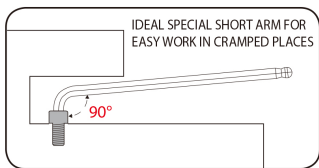

201A09MR

M Jogo de chaves macho hexagonais métricas extra longas - 9 pçs

Peso (kg) : 0.45

- Suporte em plástico
- Ideal para espaços reduzidos

Series

Content

1120A

H1.5 , H2 , H2.5 , H3 , H4 , H5 , H6 , H8 , H10