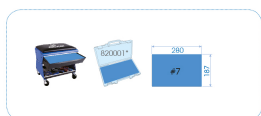

910112MRE

M Composição EVAWAVE de chaves mistas com roquete métricas - 12 peças

Peso (kg) : 1.13

■ #7 (280 x 187mm)

	Series	Content
	3731M	10, 11, 12, 13, 14, 15, 16, 17, 19 mm
 1/4"	373202R	
 3/8"	373203R	
 1/2"	373204R	