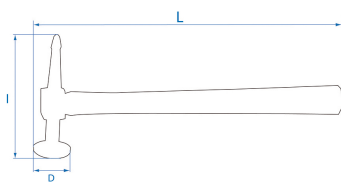

9CF131

Pick Hammer

- Martelo de chapeiro
- 1 praça redonda com superfície plana
- 1 extremidade da cabeça curva
- Cabo em Hickory

Ø D (mm)

L (mm)

I (mm)

Peso (g)

9CF131