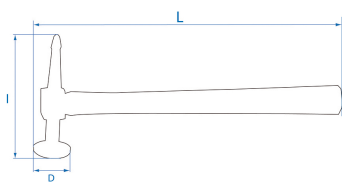

9CF131

Pick Hammer

- Martelo de chapeiro
- 1 praça redonda com superfície plana
- 1 extremidade da cabeça curva
- Cabo em Hickory

	Ø D (mm)	L (mm)	I (mm)	Peso (g)
9CF131	40	325	140	467