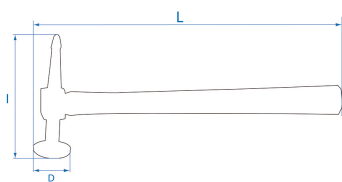

### Pick Hammer

- Martelo de chapeiro
- 1 praça redonda com superfície plana
- 1 extremidade da cabeça curva
- Cabo em Hickory

	Ø D (mm)	L (mm)	I (mm)	Peso (g)
9CF131	40	325	140	467