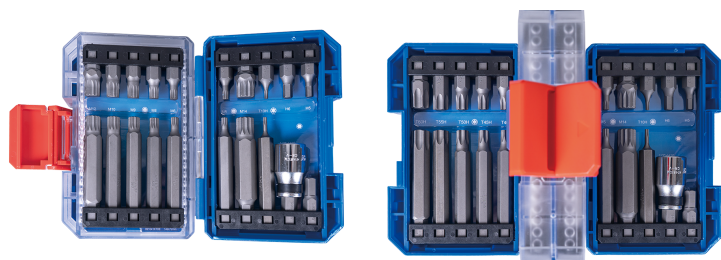

1041CQ02EB

Jogo de pontas 10 mm - 41 pçs

Peso (kg) : 2.1

Dimensões C x L x A : 150x106x83

- Caixa PP leve e compacta.
- Abertura rápida.

		Series		Content
		1636H	10mm	H5, H6, H8, H10
		1636M	10mm	M5, M6, M8, M9, M10, M12, M14
		1636T	10mm	T10, T15, T20, T25, T27, T30, T40, T45, T50, T55, T60
		1680M	10mm	M5, M6, M8, M9, M10, M12, M14
		1680T	10mm	T10, T15, T20, T25, T27, T30, T40, T45, T50, T55, T60
		4148		414810M (10 mm)