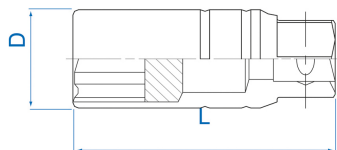

463014RC

M 1/2" Spark plugs sockets 12 points

DIN3120

- Manga de borracha interna
- Cromo vanádio, acabamento em cromo polido

	Dimensão (mm)	ø D (mm)	Chave sextavada	L (mm)	Peso (g)
463014RC	14	19.05		70	70