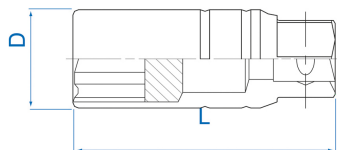

463021M

M S 1/2" Spark plugs sockets 12 points

DIN3120

- Manga de borracha interna
- Cromo vanádio, acabamento em cromo polido

	Dimensão (mm)	Dimensões (polegadas)	ø D (mm)	Chave sextavada	L (mm)	Peso (g)
463021M	20,8 (13/16")	13/16"	27,7	Oui	70	142