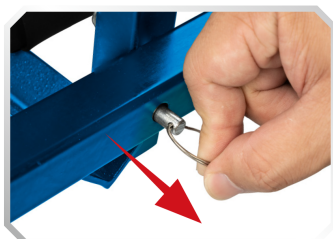

### Banco conversível em maca de oficina

- Assento confortável com almofada de espuma.
- 6 rodas giratórias para ótima mobilidade.
- Almofada grande revestida de vinil para maior conforto durante o trabalho.
- Estrutura totalmente em aço mais sólida e durável.
- Rodas giratórias de 360 graus que permitem a rotação sem qualquer ângulo morto.
- Conversão de banco/maca de oficina com um simples movimento.
- A almofada do assento é feita de espuma espessa, macia e confortável, para evitar o cansaço mesmo após longos períodos sentado.
- Capacidade: 136 kg