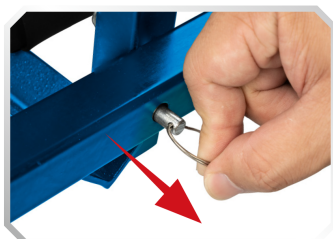

87C26AB

Banco conversível em maca de oficina

- Assento confortável com almofada de espuma.
- 6 rodas giratórias para ótima mobilidade.
- Almofada grande revestida de vinil para maior conforto durante o trabalho.
- Estrutura totalmente em aço mais sólida e durável.
- Rodas giratórias de 360 graus que permitem a rotação sem qualquer ângulo morto.
- Conversão de banco/maca de oficina com um simples movimento.
- A almofada do assento é feita de espuma espessa, macia e confortável, para evitar o cansaço mesmo após longos períodos sentado.
- Capacidade: 136 kg