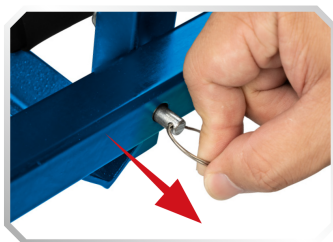

87C26AB

Banco conversível em maca de oficina

- Assento confortável com almofada de espuma.
- 6 rodas giratórias para ótima mobilidade.
- Almofada grande revestida de vinil para maior conforto durante o trabalho.
- Estrutura totalmente em aço mais sólida e durável.
- Rodas giratórias de 360 graus que permitem a rotação sem qualquer ângulo morto.
- Conversão de banco/maca de oficina com um simples movimento.
- A almofada do assento é feita de espuma espessa, macia e confortável, para evitar o cansaço mesmo após longos períodos sentado.
- Capacidade: 136 kg