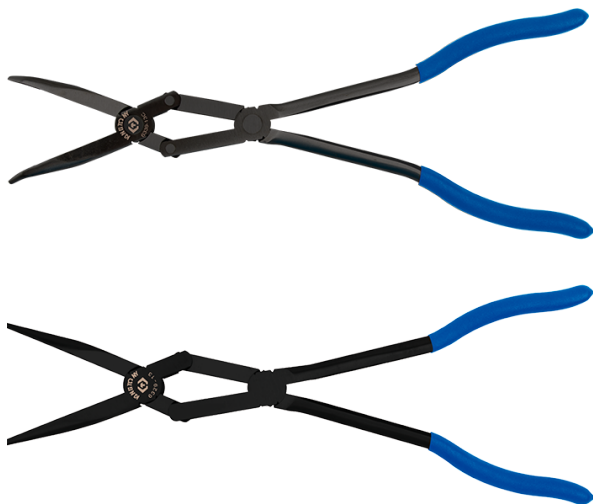

## P6313C

Conjunto de alicates de boca semi-redonda curva, extra-longo e de dupla articulação - 2 pçs

Peso (kg) : 0.74

	Series	Content
		6329
		6339