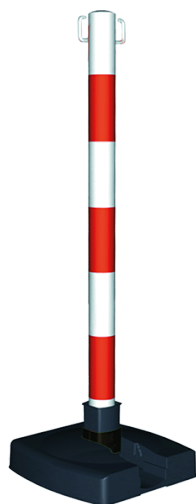

S115SPPR

Poste delineador com base para corrente de sinalização de polietileno

- Ideal para delimitações exteriores.
- Sistema de bloqueio do poste em ambas as posições.
- O sistema de inclinação economiza 70% de espaço quando armazenado.
- Inclui 1 base ponderada e 1 poste pronto a usar.
- Cor: vermelho e branco.

	Altura (mm)	Ø do poste (mm)	Peso da base (kg)	Dimensiones de la base (mm)	Peso (kg)
S115SPPR	900	50	4	280 x 280 x 70	5.13