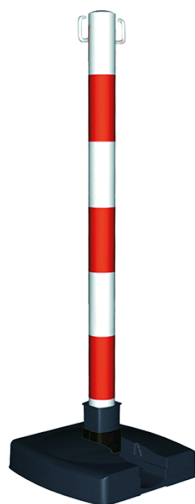

S115SPPR

Poste delineador com base para corrente de sinalização de polietileno

- Ideal para delimitações exteriores.
- Sistema de bloqueio do poste em ambas as posições.
- O sistema de inclinação economiza 70% de espaço quando armazenado.
- Inclui 1 base ponderada e 1 poste pronto a usar.
- Cor: vermelho e branco.

	Altura (mm)	Ø do poste (mm)	Peso da base (kg)	Dimensiones de la base (mm)	Peso (kg)
S115SPPR	900	50	4	280 x 280 x 70	5.13