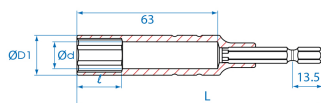

76C

M Chave de caixa longa hexagonal para aparafusadora

- Comprimento total de 110 mm, ideal para grandes profundidades.
- Chave de caixa de 63 mm de profundidade para adaptar-se à maioria dos parafusos e porcas.
- Ideal para aparafusadoras.
- Em aço cromo-vanádio (Cr-V).

	d (mm)	D1 (mm)	Tamanho tip (mm)	L (mm)	l (mm)	Peso (g)
76C1108M	7	13.8	8	110	12	71
76C1110M	9	14.8	10	110	15	67
76C1112M	11	16.8	12	110	18	74
76C1113M	12	17.8	13	110	20	79
76C1114M	13	19.8	14	110	21	99
76C1117M	16	23.8	17	110	26	139
76C1119M	18	25.8	19	110	29	158
76C1121M	20	27.8	21	110	30	161
76C1123M	22	29.8	23	110	30	200
76C1124M	23	31.8	24	110	30	216