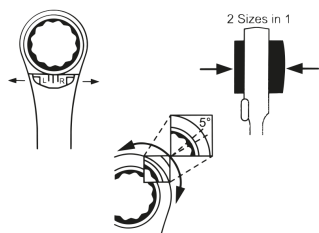

14902MR01

M Conjunto de chaves bi-hexagonais com roquete 4 dimensões métricas - 2 pçs

- Em métrico.
- Recto.
- 4 dimensões em 1 chave.
- Ângulo de retoma 5°.
- Reversível.
- Acabamento em cromo polido.

Series

Content

3739NM

8x10x12x13 - 16x17x18x19