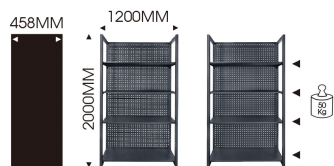

### Estante de 4 prateleiras (1200 mm)

- 4 níveis para um armazenamento máximo.
- Compatível com a gama de mobiliário de oficina 87D11.
- Peso de carga por prateleira: 50 kg.

Dimensões L x P x H (mm)

Peso (kg)

87D1120LAK

1200 x 458 x 2000

55