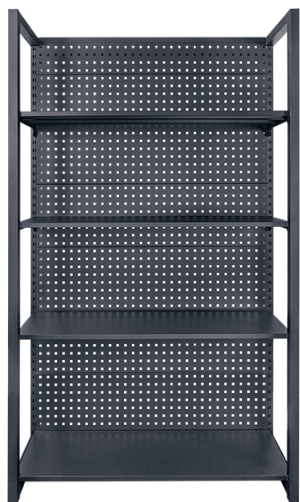

## 87D1120LAK

### Estante de 4 prateleiras (1200 mm)

- 4 níveis para um armazenamento máximo.
- Compatível com a gama de mobiliário de oficina 87D11.
- Peso de carga por prateleira: 50 kg.

Dimensões L x P x H (mm)

Peso (kg)

87D1120LAK

1200 x 458 x 2000

55