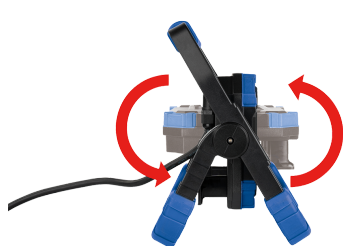

9TA421AA

Projetor SMD LED 30W com fio (3000 lm)

IP54, IK08

- Temperatura de cor da lâmpada: 6500 kelvins (luz branca).
- Pode ser colocado de forma segura numa mesa ou superfície de trabalho.
- Equipado com um cabo de alimentação H07RN-F 3G de 1,8 metros.
- Materiais: ABS + alumínio.
- Compatível com o tripé 87162KA.
- Concha fina e ajustável a 360°.

	Dimensões L x P x H (mm)	Brilho (lm)	Temperatura de cor (kelvin)	Temperature range (°C)	Peso (kg)
9TA421AA	240 x 270 x 55	3000 / 1500	6500	-20° C ~ +50° C	1.39